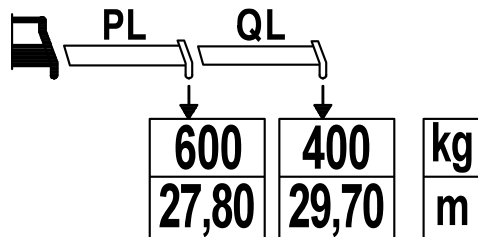

FASSI

F545RA.2.26 L324

❖ Mmax

349 kNm

⚖ Pmax

3000 kg

(kg) PL (32) QL (22)

HD5