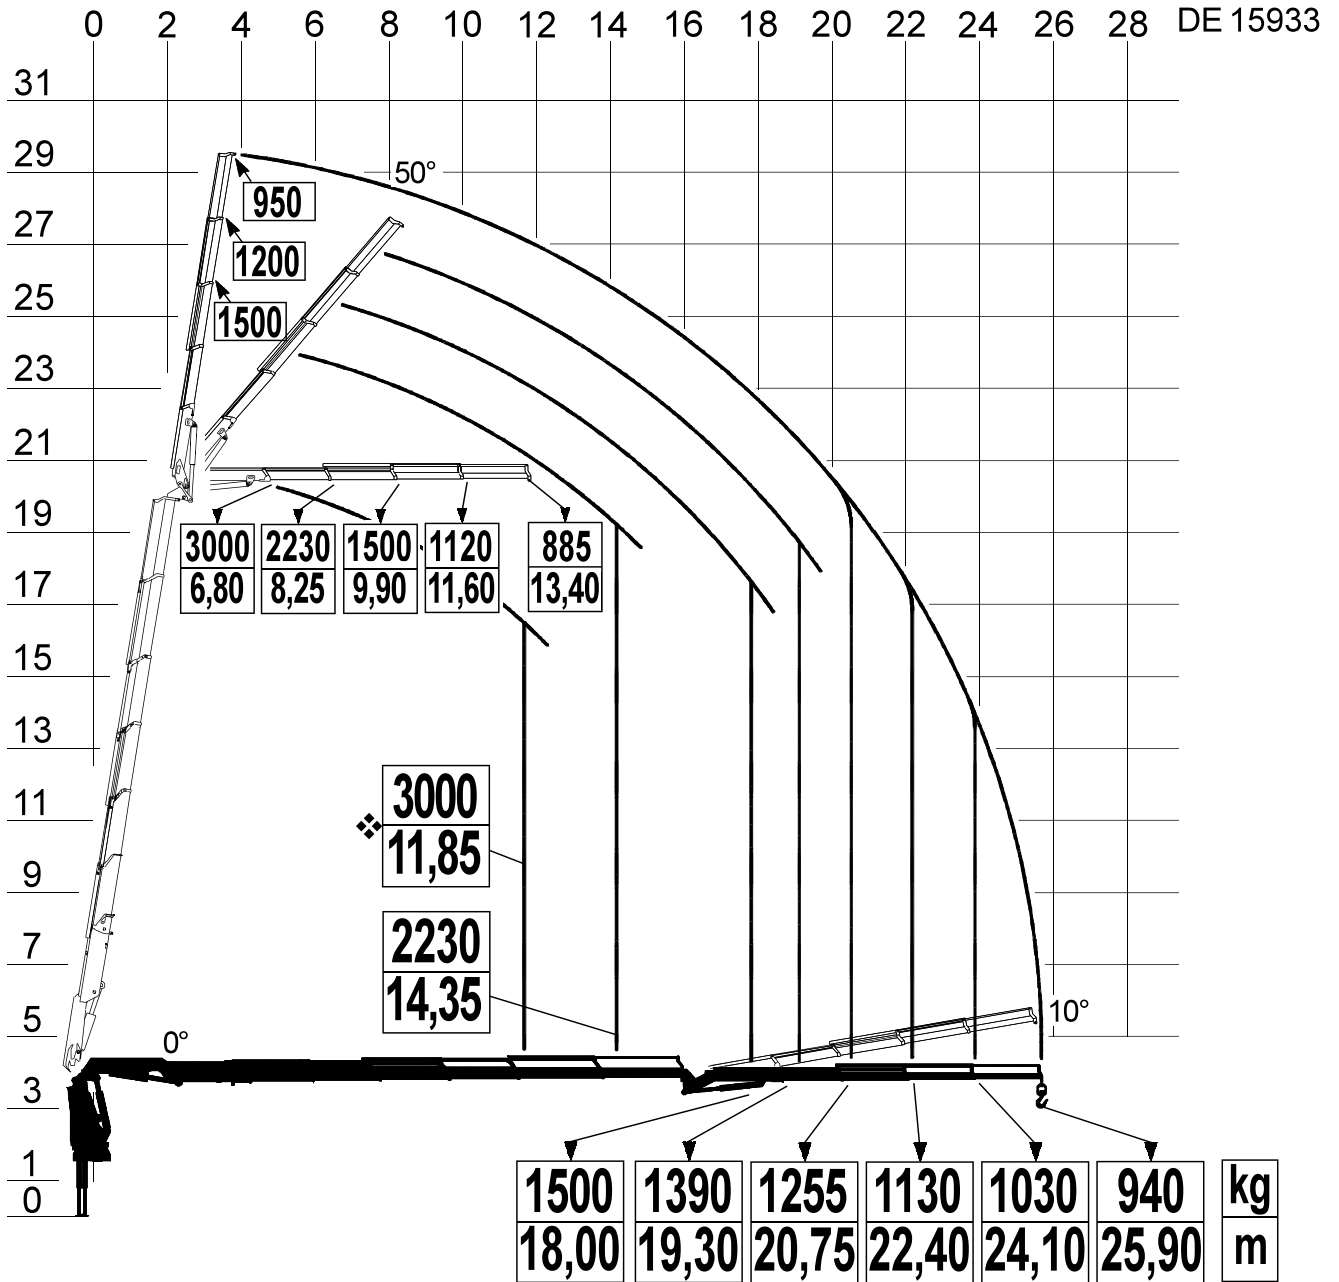

FASSI

F545RA.2.26 L324

❖ Mmax

349 kNm

⚖ Pmax

3000 kg

(kg) PL (32) QL (22)

HD5